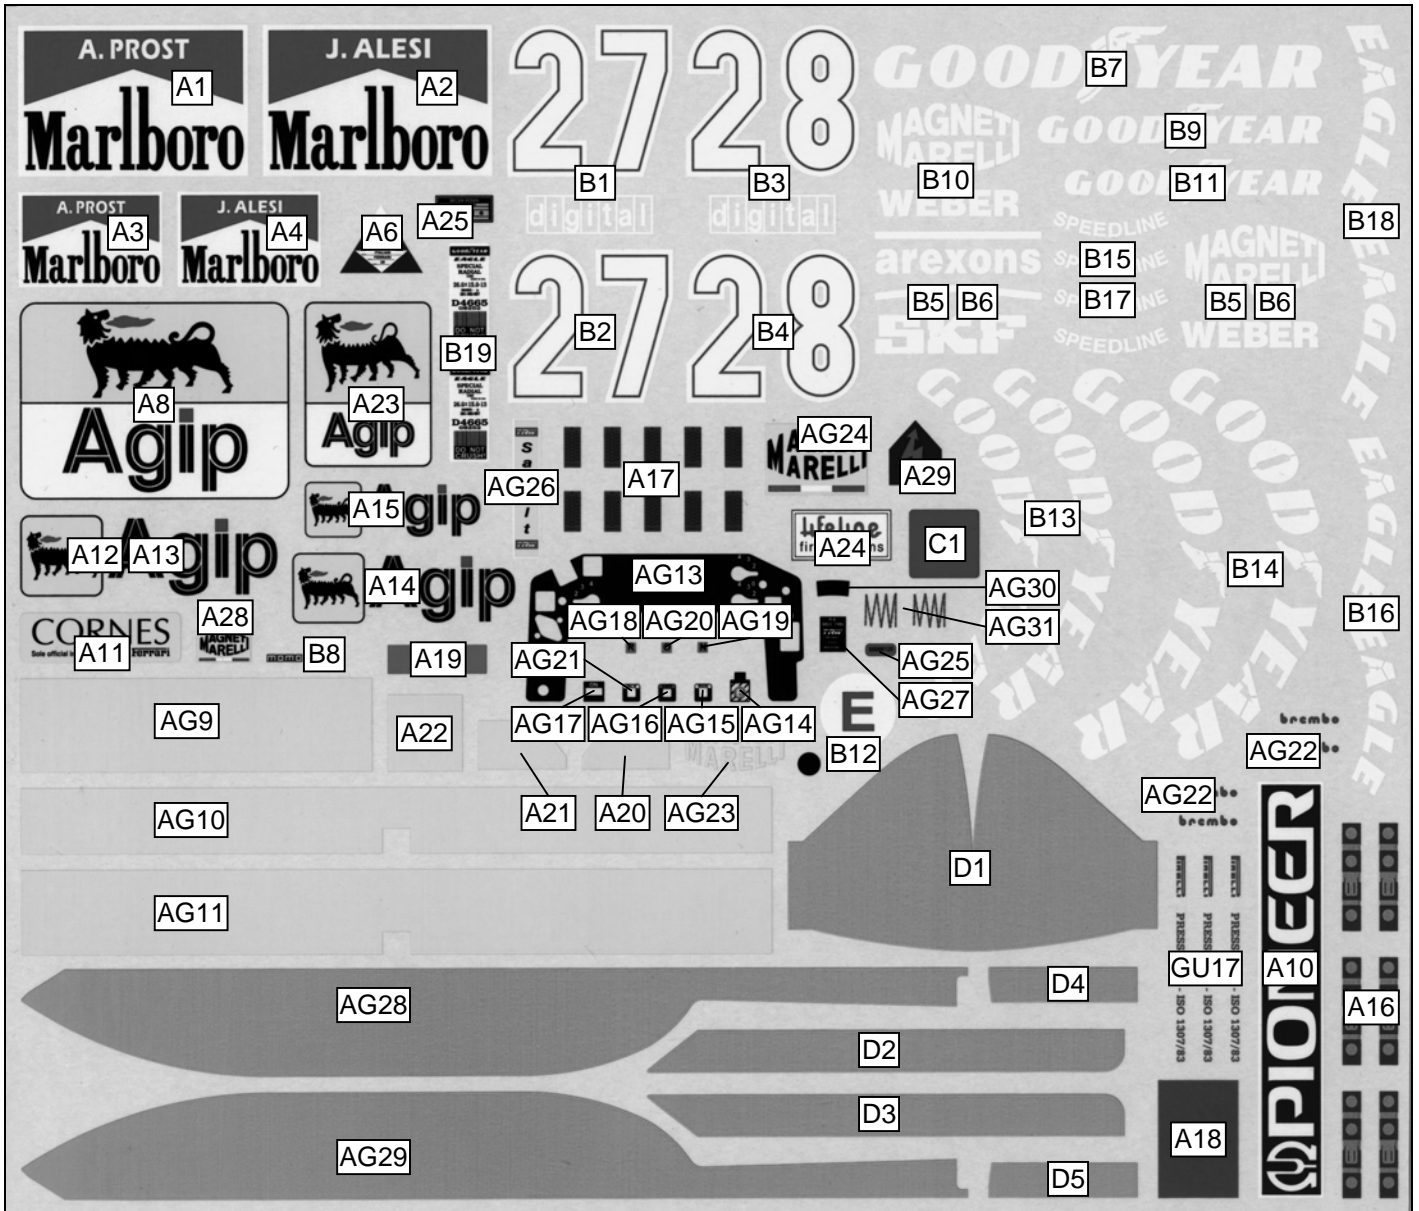

Autograph-ABZIEHBILDER

Autograph-ABZIEHBILDER

A1	Marlboro A. Prost groß (Airbox)	1	2
A2	Marlboro J. Alesi groß (Airbox)	1	2
A3	Marlboro A. Prost mittel (Front)	1	1
A4	Marlboro J. Alesi mittel (Front)	1	1
A5	Scuderia Ferrari Zeichen (Seite)	1	2
A6	FIA (Monocoque innen li)	1	1
A7	FIA + Ferrari Typenschild (Monocoque innen li)	1	1
A8	Agip groß (Seitenkasten)	1	2
A9	FIAT (Airbox)	1	2
A10	Pioneer (Seitenkasten)	1	2
A11	CORNES (Lufteinlass vorne)	1	2
A12+13	Agip groß (Hinterer Flügel li + re)	1	2
A14	Agip mittel (Hinterer Flügel unten)	1	2
A15	Agip klein (Hinterer Flügel oben)	1	2
A16	Basis für Schlauchklemmen	6	10
A17	Temperatur Indikatoren	10	16
A18	Graue Fläche (um vorderen Stossdämpfer)	1	2
A19	Rote Fläche (um vorderen Stossdämpfer)	1	2
A20	Gelbe Fläche - Prost (Frontflügel re)	1	1
A21	Gelbe Fläche - Prost (Frontflügel li)	1	1
A22	Gelbe Fläche - Prost (Heckflügel li + re)	1	2
A23	Agip (Front)	1	1
A24	Lifeline (Feuerlöscher)	1	1
A25	Sticker (Ölkühler)	1	1
A26	Ferrari Typenschild (Wasserleitung hi)	1	1
A27	Ferrari Typenschild (Getriebe re)	1	1
A28	Magneti Marelli (Black Box)	1	1
A29	Emergency sticker (Monocoque, li)	1	1
B1	27 + digital (Nase)	1	1
B2	27 (Flügel, li + re)	1	2
B3	28 + digital (Nase)	1	1
B4	28 (Flügel, li + re)	1	2
B5 + 6	Arexons + SKF (Seitenkasten)	1	2
B5 + 6	Magneti Marelli + Weber (Seitenkasten)	1	2
B7	Good Year (Heckflügel oben)	1	1
B8	Momo (Lenkrad)	1	1
B9	Good Year (Heckflügel li + re)	1	2
B10	Magneti Marelli + Weber (Nase)	1	1
B11	Good Year (Frontflügel)	1	2
B12	E (Airbox li)	1	1
B13	Good Year (Vorderrad)	2	4
B14	Good Year (Hinterrad)	2	4
B15+17	Speedline (Felgen)	4	8
B16	Eagle klein (Vorderrad)	2	4
B18	Eagle groß (Hinterrad)	2	4
B19	Good Year Reifensticker (Reifen)	2	4
C1	Rote Fläche (Rücklicht)	1	1
C2	Ferrari Emblem (Lenkrad)	1	1
C3	Ferrari Zeichen (Nase)	1	1
C4	Armaturenbrett (Cockpit)	1	1
D1	Kevlar Fläche (Airbox Kanal)	1	1
D2	Kevlar Fläche (Frontflügel li)	1	1
D3	Kevlar Fläche (Frontflügel re)	1	1
D4	Kevlar Fläche (Frontflügel li)	1	1
D5	Kevlar Fläche (Frontflügel re)	1	1