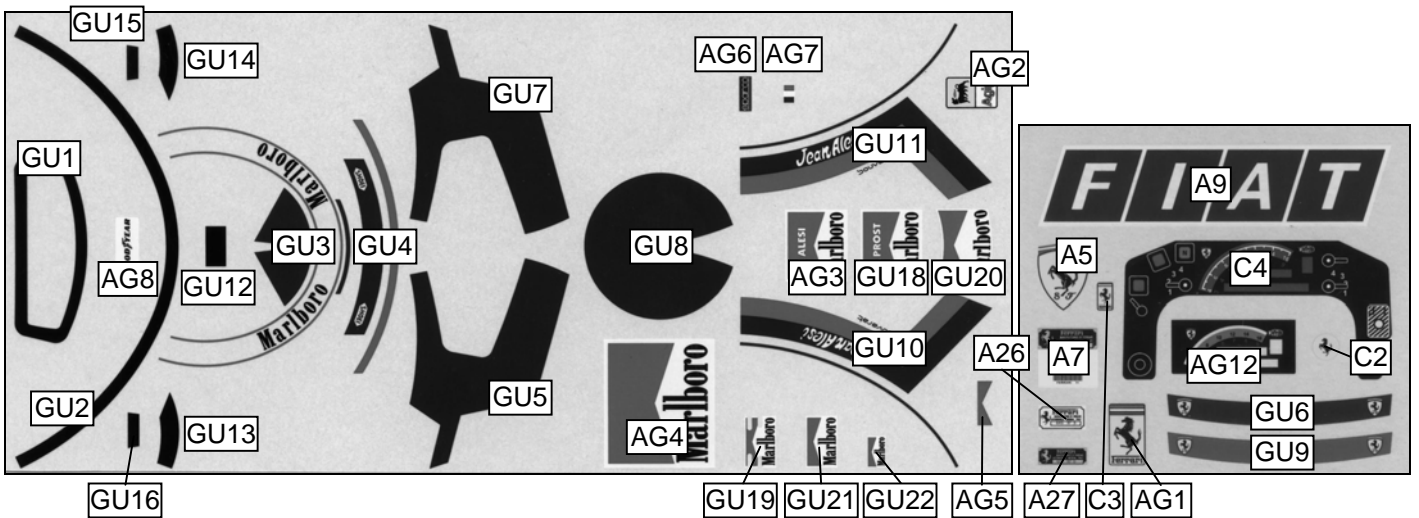

Autograph-ABZIEHBILDER

Autograph-ABZIEHBILDER

A1	Marlboro A. Prost groß (Airbox)	1	2
A2	Marlboro J. Alesi groß (Airbox)	1	2
A3	Marlboro A. Prost mittel (Front)	1	1
A4	Marlboro J. Alesi mittel (Front)	1	1
A5	Scuderia Ferrari Zeichen (Seite)	1	2
A6	FIA (Monocoque innen li)	1	1
A7	FIA + Ferrari Typenschild (Monocoque innen li)	1	1
A8	Agip groß (Seitenkasten)	1	2
A9	FIAT (Airbox)	1	2
A10	Pioneer (Seitenkasten)	1	2
A11	CORNES (Lufteinlass vorne)	1	2
A12+13	Agip groß (Hinterer Flügel li + re)	1	2
A14	Agip mittel (Hinterer Flügel unten)	1	2
A15	Agip klein (Hinterer Flügel oben)	1	2
A16	Basis für Schlauchklemmen	6	10
A17	Temperatur Indikatoren	10	16
A18	Graue Fläche (um vorderen Stossdämpfer)	1	2
A19	Rote Fläche (um vorderen Stossdämpfer)	1	2
A20	Gelbe Fläche - Prost (Frontflügel re)	1	1
A21	Gelbe Fläche - Prost (Frontflügel li)	1	1
A22	Gelbe Fläche - Prost (Heckflügel li + re)	1	2
A23	Agip (Front)	1	1
A24	Lifeline (Feuerlöscher)	1	1
A25	Sticker (Ölkühler)	1	1
A26	Ferrari Typenschild (Wasserleitung hi)	1	1
A27	Ferrari Typenschild (Getriebe re)	1	1
A28	Magneti Marelli (Black Box)	1	1
A29	Emergency sticker (Monocoque, li)	1	1
B1	27 + digital (Nase)	1	1
B2	27 (Flügel, li + re)	1	2
B3	28 + digital (Nase)	1	1
B4	28 (Flügel, li + re)	1	2
B5 + 6	Arexons + SKF (Seitenkasten)	1	2
B5 + 6	Magneti Marelli + Weber (Seitenkasten)	1	2
B7	Good Year (Heckflügel oben)	1	1
B8	Momo (Lenkrad)	1	1
B9	Good Year (Heckflügel li + re)	1	2
B10	Magneti Marelli + Weber (Nase)	1	1
B11	Good Year (Frontflügel)	1	2
B12	E (Airbox li)	1	1
B13	Good Year (Vorderrad)	2	4
B14	Good Year (Hinterrad)	2	4
B15+17	Speedline (Felgen)	4	8
B16	Eagle klein (Vorderrad)	2	4
B18	Eagle groß (Hinterrad)	2	4
B19	Good Year Reifensticker (Reifen)	2	4
C1	Rote Fläche (Rücklicht)	1	1
C2	Ferrari Emblem (Lenkrad)	1	1
C3	Ferrari Zeichen (Nase)	1	1
C4	Armaturenbrett (Cockpit)	1	1
D1	Kevlar Fläche (Airbox Kanal)	1	1
D2	Kevlar Fläche (Frontflügel li)	1	1
D3	Kevlar Fläche (Frontflügel re)	1	1
D4	Kevlar Fläche (Frontflügel li)	1	1
D5	Kevlar Fläche (Frontflügel re)	1	1